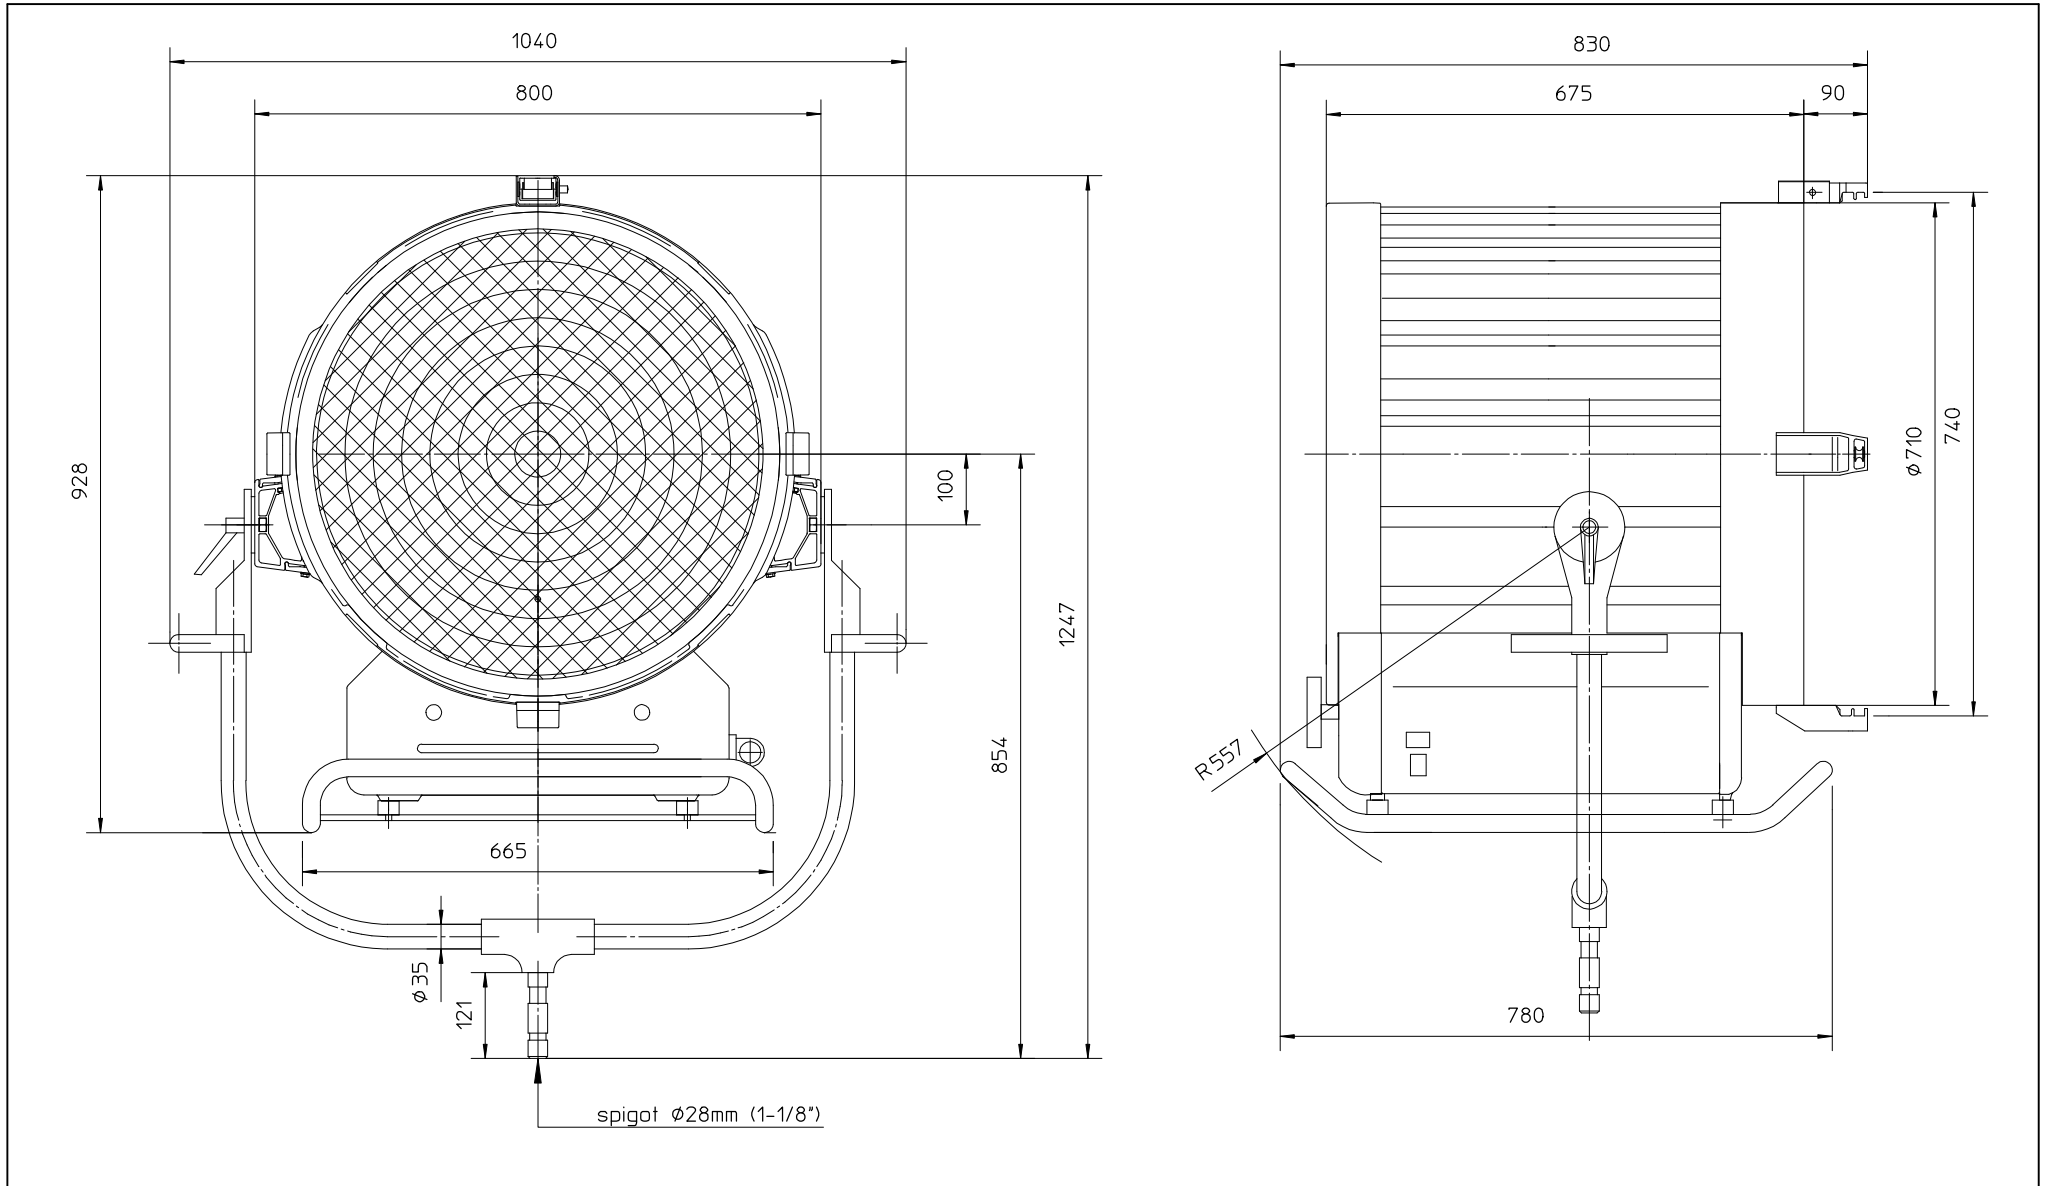

Schutzvermerk nach DIN34 beachten

Scheinwerfertyp type of lamphead	Studio T24	Linsen lenses	$\phi 625\text{ mm}$ $\phi 24.6\text{ "}$	Packmass packed size	1170x1050x1135 mm 46.06x41.34x44.69 "	Gewicht net weight	60,6 kg 136,6 lbs	 Arnold & Richter Cine Technik Pulvermuehle D-83071 Stephanskirchen
Leuchtmittel lamp	220V:KP240H-220V	Zubehoer accessories	$\phi 740\text{ mm}$ $\phi 29.1\text{ "}$	Packvolumen packed volume	1394.35 l 49.241 ft3	Dateiname file name	st_t24_mb_02	
Lampensockel lamp base	G38	Fluegeltor barndoor	$\phi 740\text{ mm}$ $\phi 29.1\text{ "}$	Packgewicht packed weight	114 kg 229.28 lbs	Version / Stand version / as at...	1.1/11.07.06	