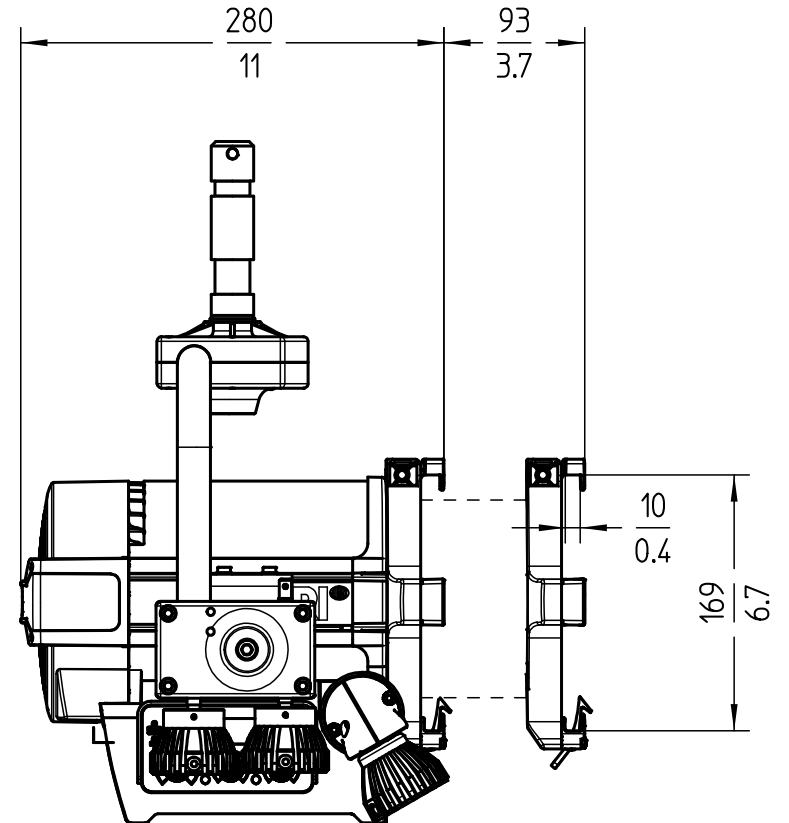

Schutzvermerk nach DIN34 beachten

Scheinwerfertyp Type of lamphead	L5	Packmass Packed size	470 x 400 x 410 mm (H x B x L) 18.5 x 15.8 x 16.2" (H x W x L)
Leuchtmittel / Lampensockel Lamp / Lamp base	ARRI LED-Engine C LE3	Packvolumen Packed volume	77,1 l 2.7 ft ³
Linsen lenses	Ø 137 mm Ø 5,4 "	Anmerkung / Notes	Gewicht inklusive Bügel und Zapfen ohne Netzkabel Weight includes yoke and spigot without mains cable
Zubehoer Einschub accessories slot	Ø 168 mm Ø 6 5/8 "	Version / Stand	1,0 / 01.09.2021
Fluegeltor barndoor	Ø 168 mm Ø 6 5/8 "	Version / as at...	1,0 / 01.09.2021

Bezeichnung Description		Gewicht Weight		Packgewicht Packed weight	
Ident Nr.	Version	kg	lbs.	kg	lbs.
L1.0041376	C	5,1	11,2	5,5	12,1
L1.0041377	C, black	5,1	11,2	5,5	12,1

ARRI

Arnold & Richter Cine Technik
Arriweg 17
D-83071 Stephanskirchen

Schutzvermerk nach DIN34 beachten

Scheinwerfertyp Type of lamphead	L5 Pole Operated (P.O.)	Packmass Packed size	470 x 400 x 410 mm (H x B x L) 18,5 x 15,8 x 16,2" (H x W x L)	Bezeichnung Description		Gewicht Weight		Packgewicht Packed weight	
Leuchtmittel / Lampensockel Lamp / Lamp base	ARRI LED-Engine C-LE3	Packvolumen Packed volume	77,1 l 2,7 ft ³	Ident Nr.	Version	kg	lbs.	kg	lbs.
Linsen lenses	Ø 137 mm Ø 5,4"	Anmerkung / Notes	Gewicht inklusive Bügel und Zapfen ohne Netzkabel Weight includes yoke and spigot without mains cable	L1.0041378	C	7,0	15,4	7,4	16,3
Zubehoer Einschub accessories slot	Ø 168 mm Ø 6 5/8"	Version / Stand Version / as at...	1.0 / 01.09.2021	L1.0041379	C, black	7,0	15,4	7,4	16,3
Fluegeltor barndoor	Ø 168 mm Ø 6 5/8"								