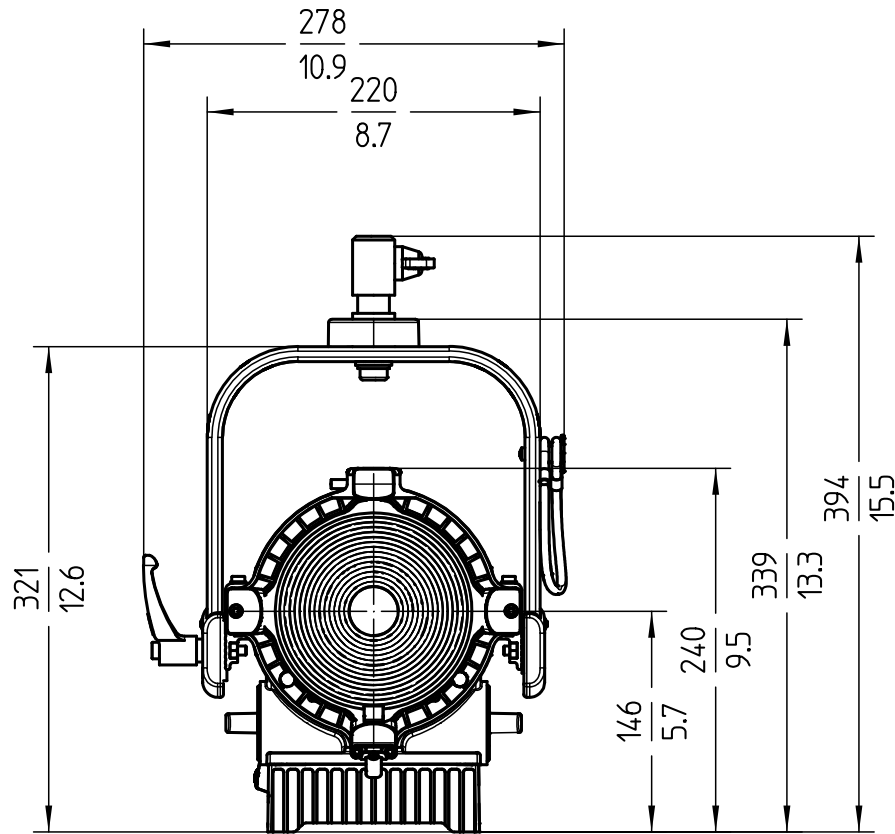

Schutzvermerk nach DIN34 beachten

Scheinwerfertyp Type of lamphead	L5	Packmass Packed size	470 x 400 x 410 mm (H x B x L) 18.5 x 15.8 x 16.2" (H x W x L)
Leuchtmittel / Lampensockel Lamp / Lamp base	ARRI LED-Engine C LE3	Packvolumen Packed volume	77,1 l 2.7 ft ³
Linsen lenses	Ø 137 mm Ø 5,4 "	Anmerkung / Notes	Gewicht inklusive Bügel und Zapfen ohne Netzkabel Weight includes yoke and spigot without mains cable
Zubehoer Einschub accessories slot	Ø 168 mm Ø 6 5/8 "	Version / Stand	1,0 / 01.09.2021
Fluegeltor barndoor	Ø 168 mm Ø 6 5/8 "	Version / as at...	1,0 / 01.09.2021

Bezeichnung Description		Gewicht Weight		Packgewicht Packed weight	
Ident Nr.	Version	kg	lbs.	kg	lbs.
L1.0041376	C	5,1	11,2	5,5	12,1
L1.0041377	C, black	5,1	11,2	5,5	12,1

ARRI

Arnold & Richter Cine Technik
Arriweg 17
D-83071 Stephanskirchen

Schutzvermerk nach DIN34 beachten

Scheinwerfertyp Type of lamphead	L5 Pole Operated (P.O.)	Packmass Packed size	470 x 400 x 410 mm (H x B x L) 18,5 x 15,8 x 16,2" (H x W x L)	Bezeichnung Description		Gewicht Weight		Packgewicht Packed weight	
Leuchtmittel / Lampensockel Lamp / Lamp base	ARRI LED-Engine C-LE3	Packvolumen Packed volume	77,1 l 2,7 ft ³	Ident Nr.	Version	kg	lbs.	kg	lbs.
Linsen lenses	Ø 137 mm Ø 5,4"	Anmerkung / Notes	Gewicht inklusive Bügel und Zapfen ohne Netzkabel Weight includes yoke and spigot without mains cable	L1.0041378	C	7,0	15,4	7,4	16,3
Zubehoer Einschub accessories slot	Ø 168 mm Ø 6 5/8"	Version / Stand Version / as at...	1.0 / 01.09.2021	L1.0041379	C, black	7,0	15,4	7,4	16,3
Fluegeltor barndoor	Ø 168 mm Ø 6 5/8"								