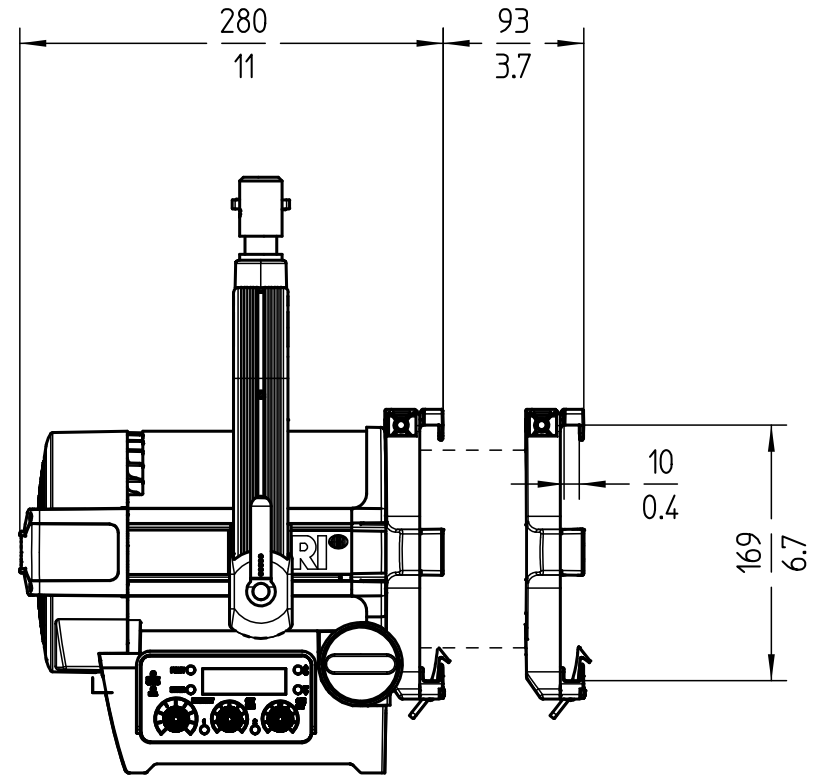

Schutzvermerk nach DIN34 beachten

Scheinwerfertyp Type of lamphead	L5	Packmass Packed size	470 x 400 x 410 mm (H x B x L) 18.5 x 15.8 x 16.2" (H x W x L)
Leuchtmittel / Lampensockel Lamp / Lamp base	ARRI LED-Engine C LE3	Packvolumen Packed volume	77,1 l 2.7 ft ³
Linsen lenses	Ø 137 mm Ø 5,4 "	Anmerkung / Notes	Gewicht inklusive Bügel und Zapfen ohne Netzkabel Weight includes yoke and spigot without mains cable
Zubehoer Einschub accessories slot	Ø 168 mm Ø 6 5/8 "	Version / Stand	1,0 / 01.09.2021
Fluegeltor barndoor	Ø 168 mm Ø 6 5/8 "	Version / as at...	1,0 / 01.09.2021

Bezeichnung Description		Gewicht Weight		Packgewicht Packed weight	
Ident Nr.	Version	kg	lbs.	kg	lbs.
L1.0041376	C	5,1	11,2	5,5	12,1
L1.0041377	C, black	5,1	11,2	5,5	12,1

ARRI

Arnold & Richter Cine Technik
Arriweg 17
D-83071 Stephanskirchen

Schutzvermerk nach DIN34 beachten

Scheinwerfertyp Type of lamphead	L5 Pole Operated (P.O.)	Packmass Packed size	470 x 400 x 410 mm (H x B x L) 18,5 x 15,8 x 16,2" (H x W x L)	Bezeichnung Description		Gewicht Weight		Packgewicht Packed weight	
Leuchtmittel / Lampensockel Lamp / Lamp base	ARRI LED-Engine C-LE3	Packvolumen Packed volume	77,1 l 2,7 ft ³	Ident Nr.	Version	kg	lbs.	kg	lbs.
Linsen lenses	Ø 137 mm Ø 5,4"	Anmerkung / Notes	Gewicht inklusive Bügel und Zapfen ohne Netzkabel Weight includes yoke and spigot without mains cable	L1.0041378	C	7,0	15,4	7,4	16,3
Zubehoer Einschub accessories slot	Ø 168 mm Ø 6 5/8"	Version / Stand Version / as at...	1.0 / 01.09.2021	L1.0041379	C, black	7,0	15,4	7,4	16,3
Fluegeltor barndoor	Ø 168 mm Ø 6 5/8"								