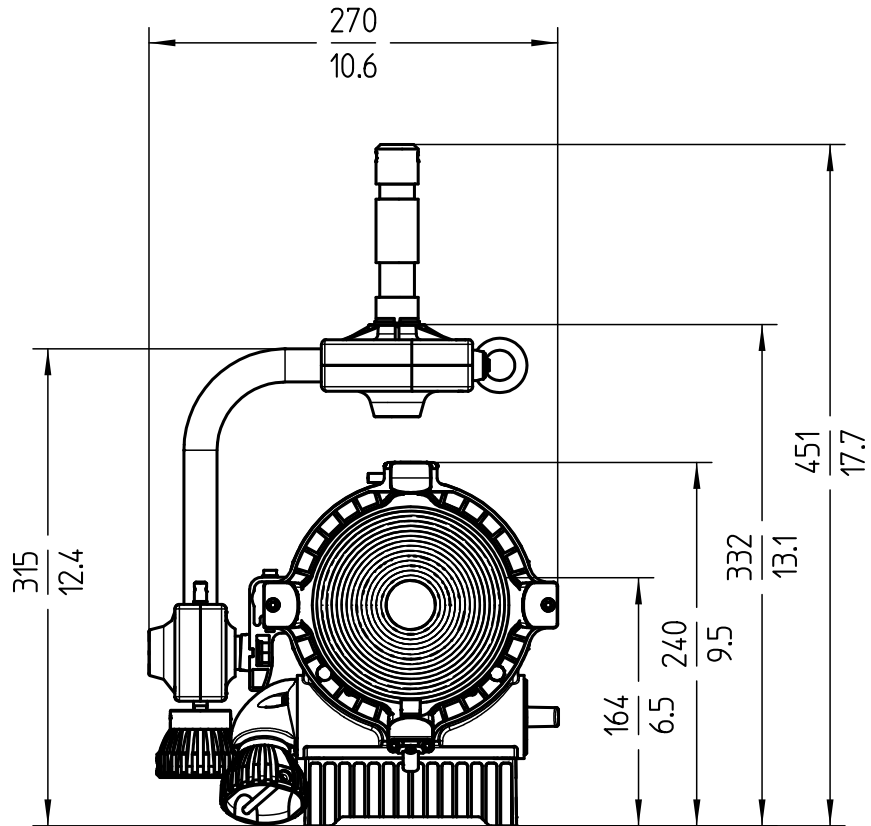

Schutzvermerk nach DIN34 beachten

Scheinwerfertyp Type of lamphead	L5	Packmass Packed size	470 x 400 x 410 mm (H x B x L) 18.5 x 15.8 x 16.2" (H x W x L)
Leuchtmittel / Lampensockel Lamp / Lamp base	ARRI LED-Engine C LE3	Packvolumen Packed volume	77,1 l 2.7 ft ³
Linsen lenses	Ø 137 mm Ø 5,4 "	Anmerkung / Notes	Gewicht inklusive Bügel und Zapfen ohne Netzkabel Weight includes yoke and spigot without mains cable
Zubehoer Einschub accessories slot	Ø 168 mm Ø 6 5/8 "	Version / Stand	1,0 / 01.09.2021
Fluegeltor barndoor	Ø 168 mm Ø 6 5/8 "	Version / as at...	1,0 / 01.09.2021

Bezeichnung Description		Gewicht Weight		Packgewicht Packed weight	
Ident Nr.	Version	kg	lbs.	kg	lbs.
L1.0041376	C	5,1	11,2	5,5	12,1
L1.0041377	C, black	5,1	11,2	5,5	12,1

ARRI

Arnold & Richter Cine Technik
Arriweg 17
D-83071 Stephanskirchen

Schutzvermerk nach DIN34 beachten

Scheinwerfertyp Type of lamphead	L5 Pole Operated (P.O.)	Packmass Packed size	470 x 400 x 410 mm (H x B x L) 18,5 x 15,8 x 16,2" (H x W x L)	Bezeichnung Description		Gewicht Weight		Packgewicht Packed weight	
Leuchtmittel / Lampensockel Lamp / Lamp base	ARRI LED-Engine C-LE3	Packvolumen Packed volume	77,1 l 2,7 ft ³	Ident Nr.	Version	kg	lbs.	kg	lbs.
Linsen lenses	Ø 137 mm Ø 5,4"	Anmerkung / Notes	Gewicht inklusive Bügel und Zapfen ohne Netzkabel Weight includes yoke and spigot without mains cable	L1.0041378	C	7,0	15,4	7,4	16,3
Zubehoer Einschub accessories slot	Ø 168 mm Ø 6 5/8"	Version / Stand Version / as at...	1.0 / 01.09.2021	L1.0041379	C, black	7,0	15,4	7,4	16,3
Fluegeltor barndoor	Ø 168 mm Ø 6 5/8"								