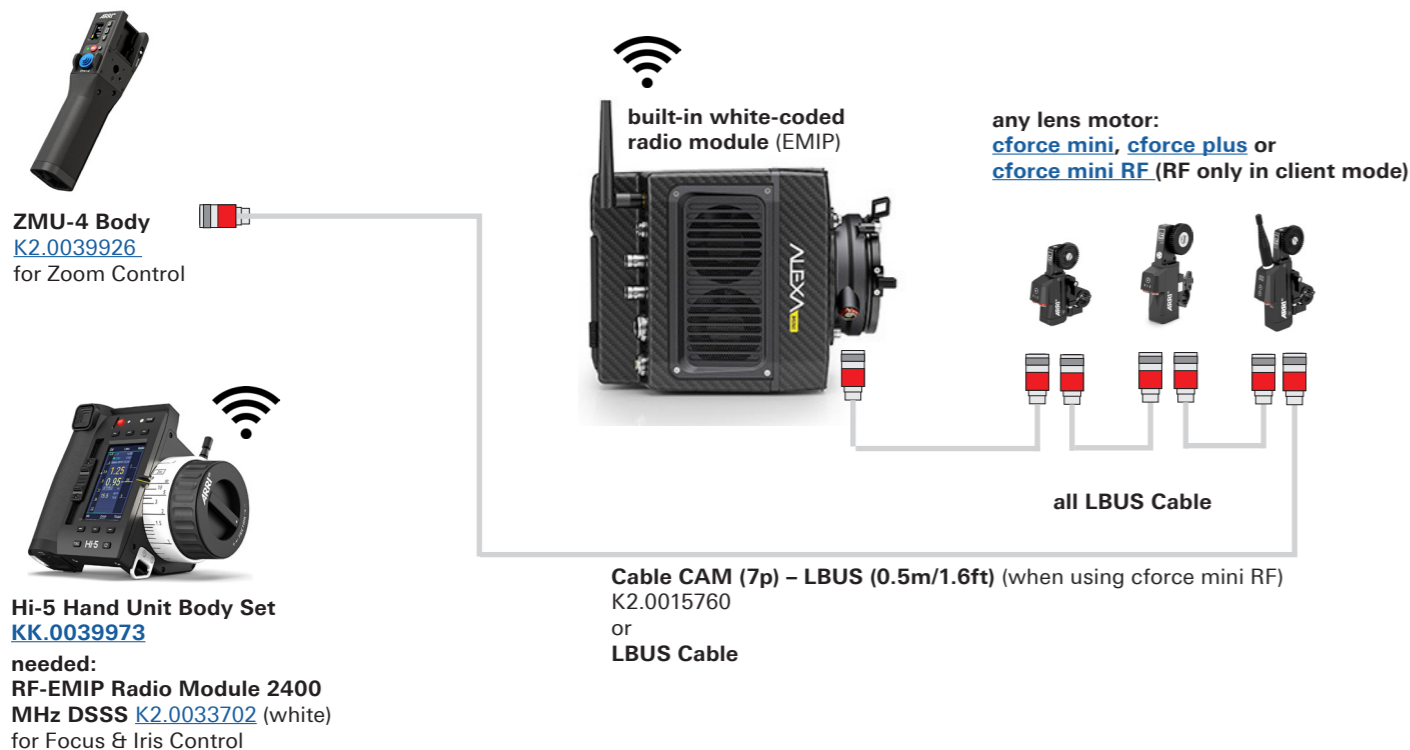

ZMU-4 & Sample Configurations ALEXA 35 / ALEXA Mini / ALEXA Mini LF

Configuration Overview | 4.2.1 / 2023.07

ALEXA 35 Camera with ZMU-4 and Hi-5

ALEXA Mini / ALEXA Mini LF with ZMU-4 & OCU-1 wireless

ALEXA Mini / ALEXA Mini LF with ZMU-4 hardwired

ALEXA Mini / ALEXA Mini LF with ZMU-4 wireless