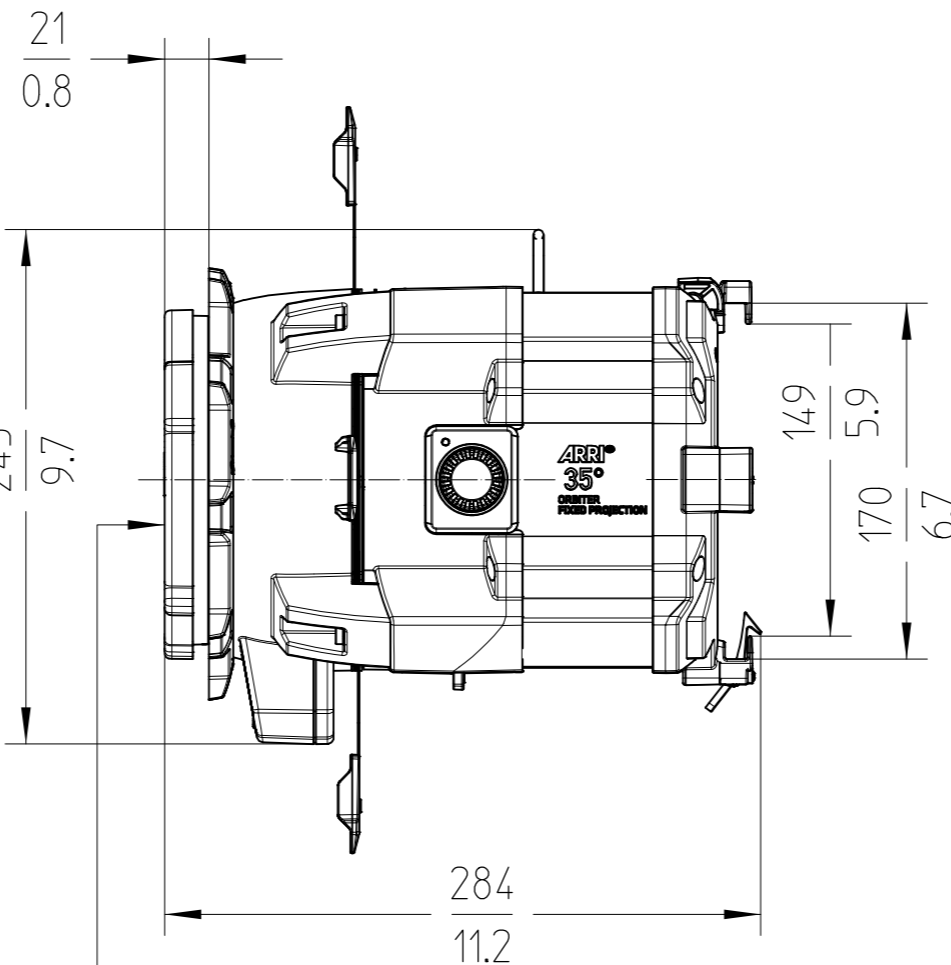

Blendenschieber geschlossen
Shutter slide closed

Ansicht ohne Abdeckkappe
View without removable cover cap

Blendenschieber offen
Shutter slide opened

Abnehmbare Abdeckkappe
Removable cover cap

Zubehör Accessory	Orbiter Projektionsoptik 35° Orbiter Projection Optic 35°	Packmass Packed size	388 x 343 x 345 mm 15,3 x 13,5 x 13,6"	Bezeichnung Description		Gewicht Weight		Packgewicht Packed weight	
Scheinwerfertyp Type of lamphead	Orbiter	Packvolumen Packed volume	45,91 dm³ 1,62 ft³	Ident Nr.	Version	kg	lbs.	kg	lbs.
Zubehör Einschub	Ø 168 mm / 6.6"	Anmerkung / Notes Abdeckkappe im Lieferumfang enthalten. Cover cap included in delivery.		L2.0033550	Orbiter Projection Optic 35°	4,4	9.6	6,9	15,2
Material	PA, Glas	Version / Stand Version / as at...							
Befestigungsart Mounting System	Quick Lighting Mount	1.0 / 11.07.2022							