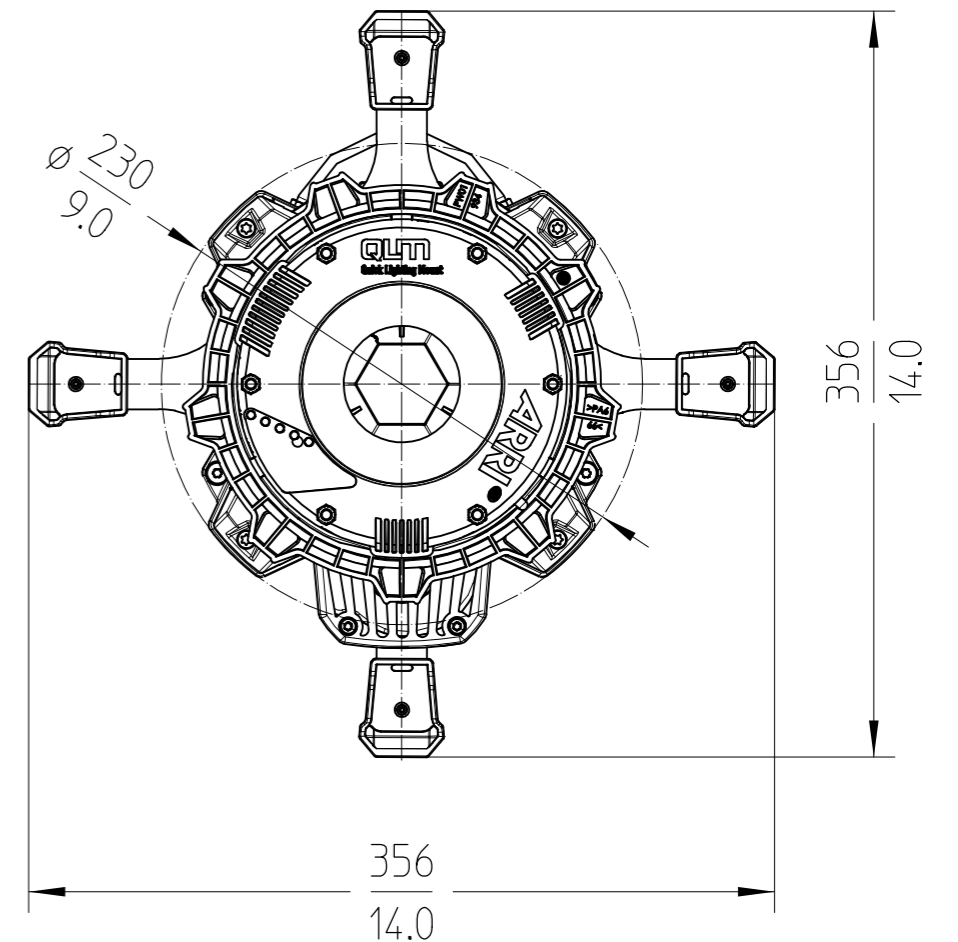

Blendenschieber geschlossen
Shutter slide closed

Ansicht ohne Abdeckkappe
View without removable cover cap

Blendenschieber offen
Shutter slide opened

Abnehmbare Abdeckkappe
Removable cover cap

Zubehör Accessory	Orbiter Projektionsoptik 35° Orbiter Projection Optic 35°	Packmass Packed size	388 x 343 x 345 mm 15,3 x 13,5 x 13,6"	Bezeichnung Description		Gewicht Weight		Packgewicht Packed weight	
Scheinwerfertyp Type of lamphead	Orbiter	Packvolumen Packed volume	45,91 dm³ 1,62 ft³	Ident Nr.	Version	kg	lbs.	kg	lbs.
Zubehör Einschub	Ø 168 mm / 6.6"	Anmerkung / Notes Abdeckkappe im Lieferumfang enthalten. Cover cap included in delivery.		L2.0033550	Orbiter Projection Optic 35°	4,4	9.6	6,9	15,2
Material	PA, Glas	Version / Stand Version / as at...							
Befestigungsart Mounting System	Quick Lighting Mount	1.0 / 11.07.2022							