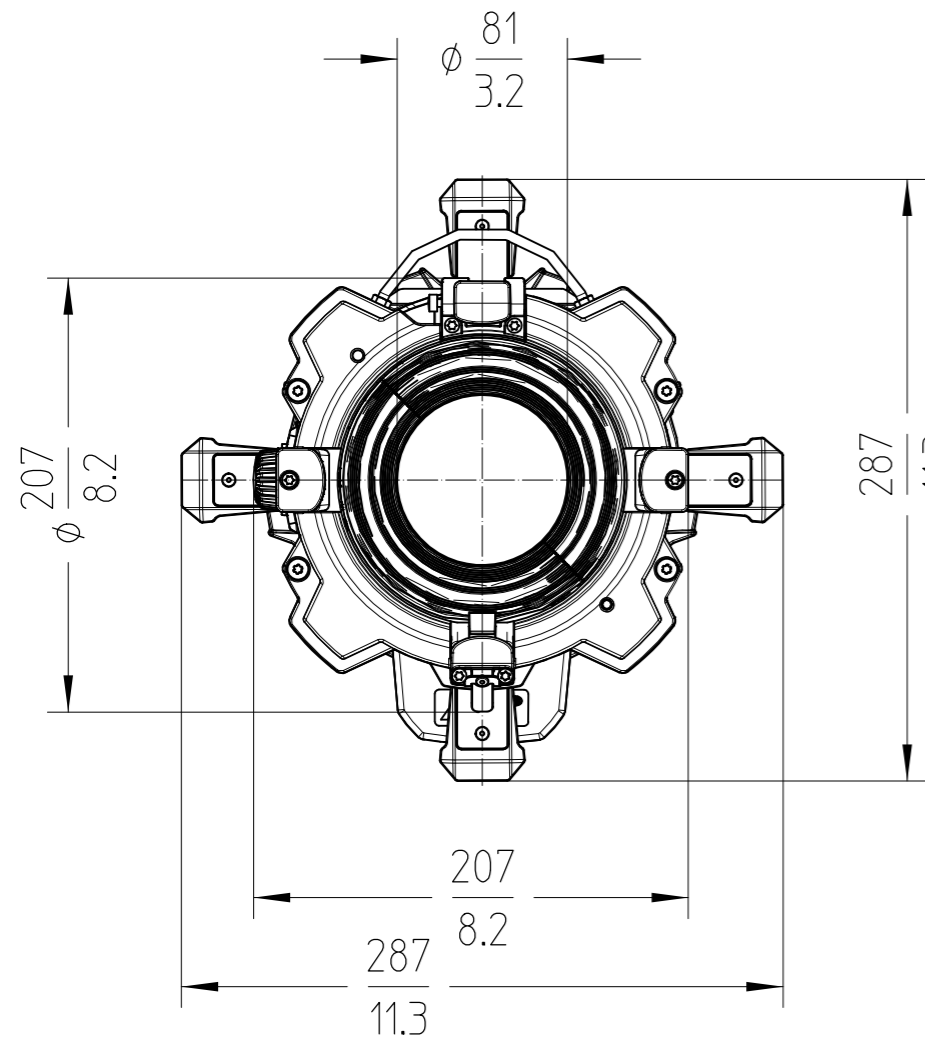

Blendenschieber geschlossen
Shutter slide closed

Ansicht ohne Abdeckkappe
View without removable cover cap

Blendenschieber offen
Shutter slide opened

Abnehmbare Abdeckkappe
Removable cover cap

Zubehör Accessory	Orbiter Projektionsoptik 35° Orbiter Projection Optic 35°	Packmass Packed size	388 x 343 x 345 mm 15,3 x 13,5 x 13,6"	Bezeichnung Description		Gewicht Weight		Packgewicht Packed weight	
Scheinwerfertyp Type of lamphead	Orbiter	Packvolumen Packed volume	45,91 dm³ 1,62 ft³	Ident Nr.	Version	kg	lbs.	kg	lbs.
Zubehör Einschub	Ø 168 mm / 6.6"	Anmerkung / Notes Abdeckkappe im Lieferumfang enthalten. Cover cap included in delivery.		L2.0033550	Orbiter Projection Optic 35°	4,4	9.6	6,9	15,2
Material	PA, Glas	Version / Stand Version / as at...							
Befestigungsart Mounting System	Quick Lighting Mount	1.0 / 11.07.2022							